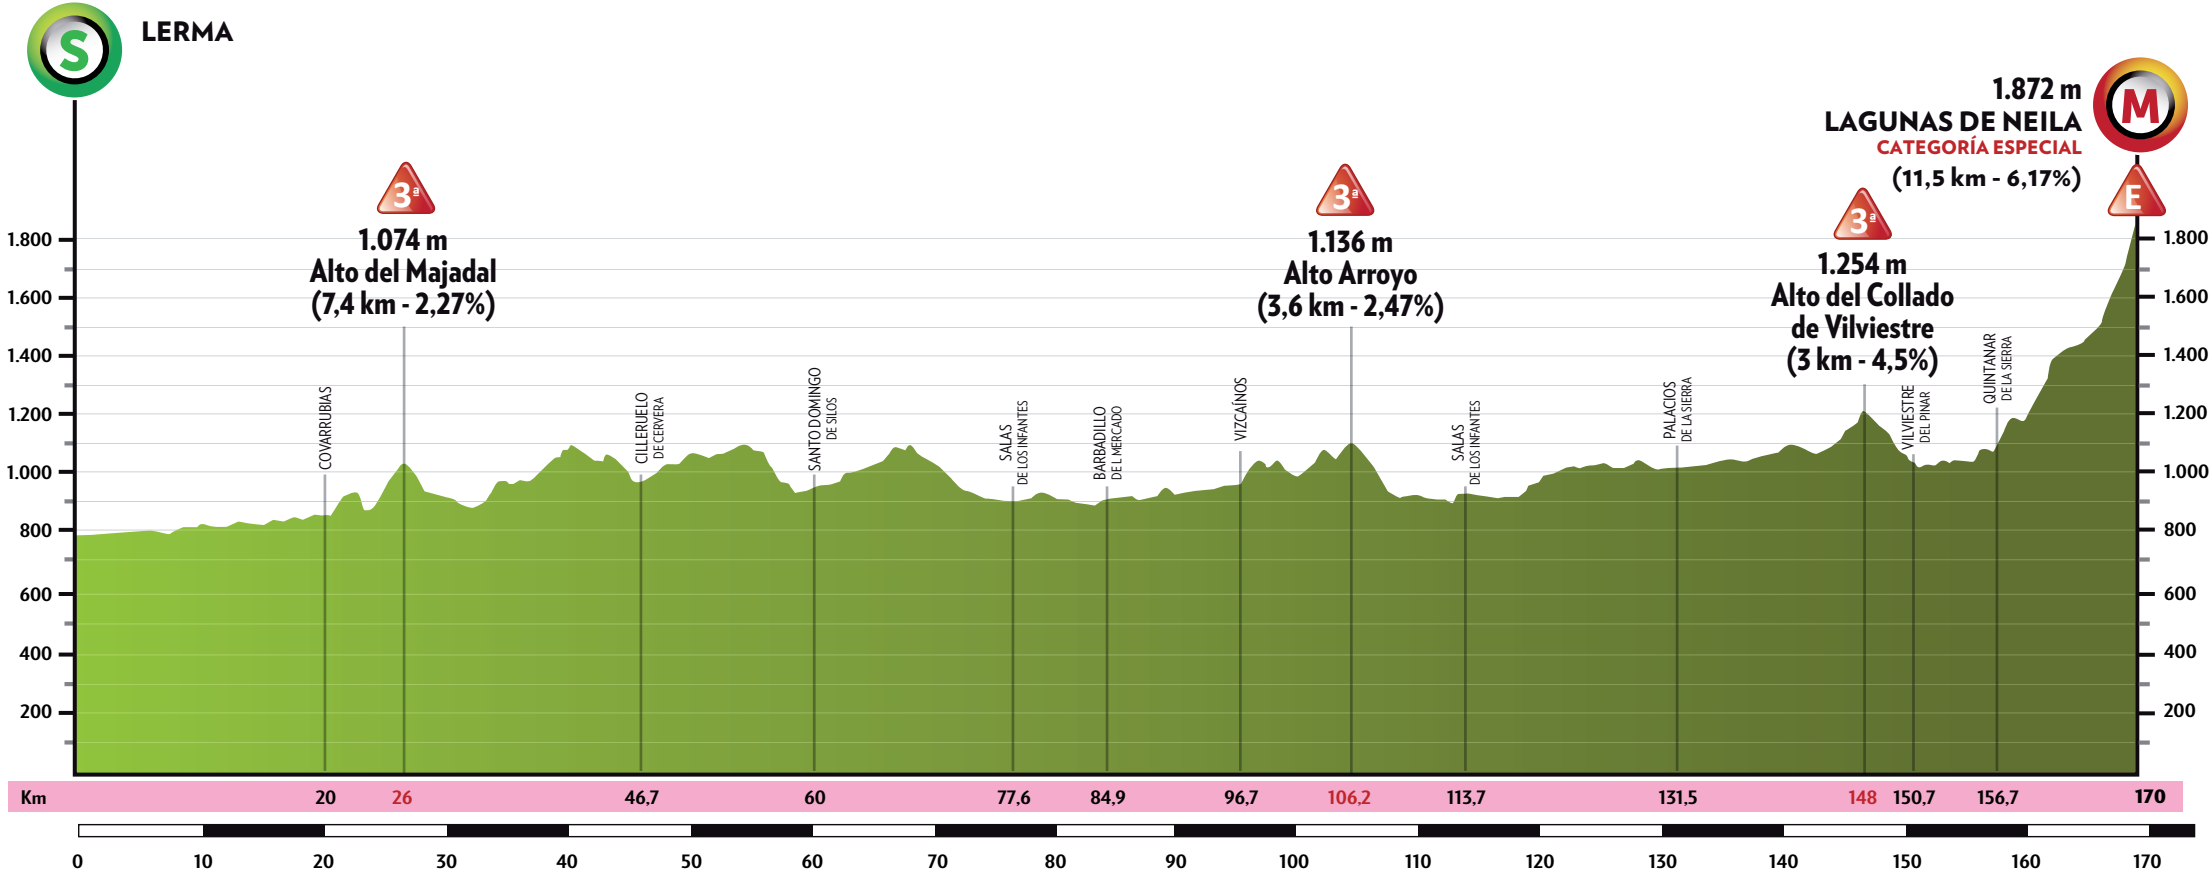

CATEDRAL DE BURGOS

ALTO DEL CASTILLO  
(1,1 km - 6,1%)

VIVAR DEL CID

VILLADIEGO

**QUINTANA MARTÍN GALÍNDEZ**

**VILLARCAYO MCV**

TORRESANDINO

CIUDAD ROMANA DE CLUNIA

LERMA

1.872 m  
**LAGUNAS DE NEILA**  
CATEGORÍA ESPECIAL  
(11,5 km - 6,17%)

1.074 m  
**Alto del Majadal**  
(7,4 km - 2,27%)

1.136 m  
**Alto Arroyo**  
(3,6 km - 2,47%)

1.254 m  
**Alto del Collado de Vilviestre**  
(3 km - 4,5%)

Km 20 26 46,7 60 77,6 84,9 96,7 106,2 113,7 131,5 148 150,7 156,7 170

0 10 20 30 40 50 60 70 80 90 100 110 120 130 140 150 160 170