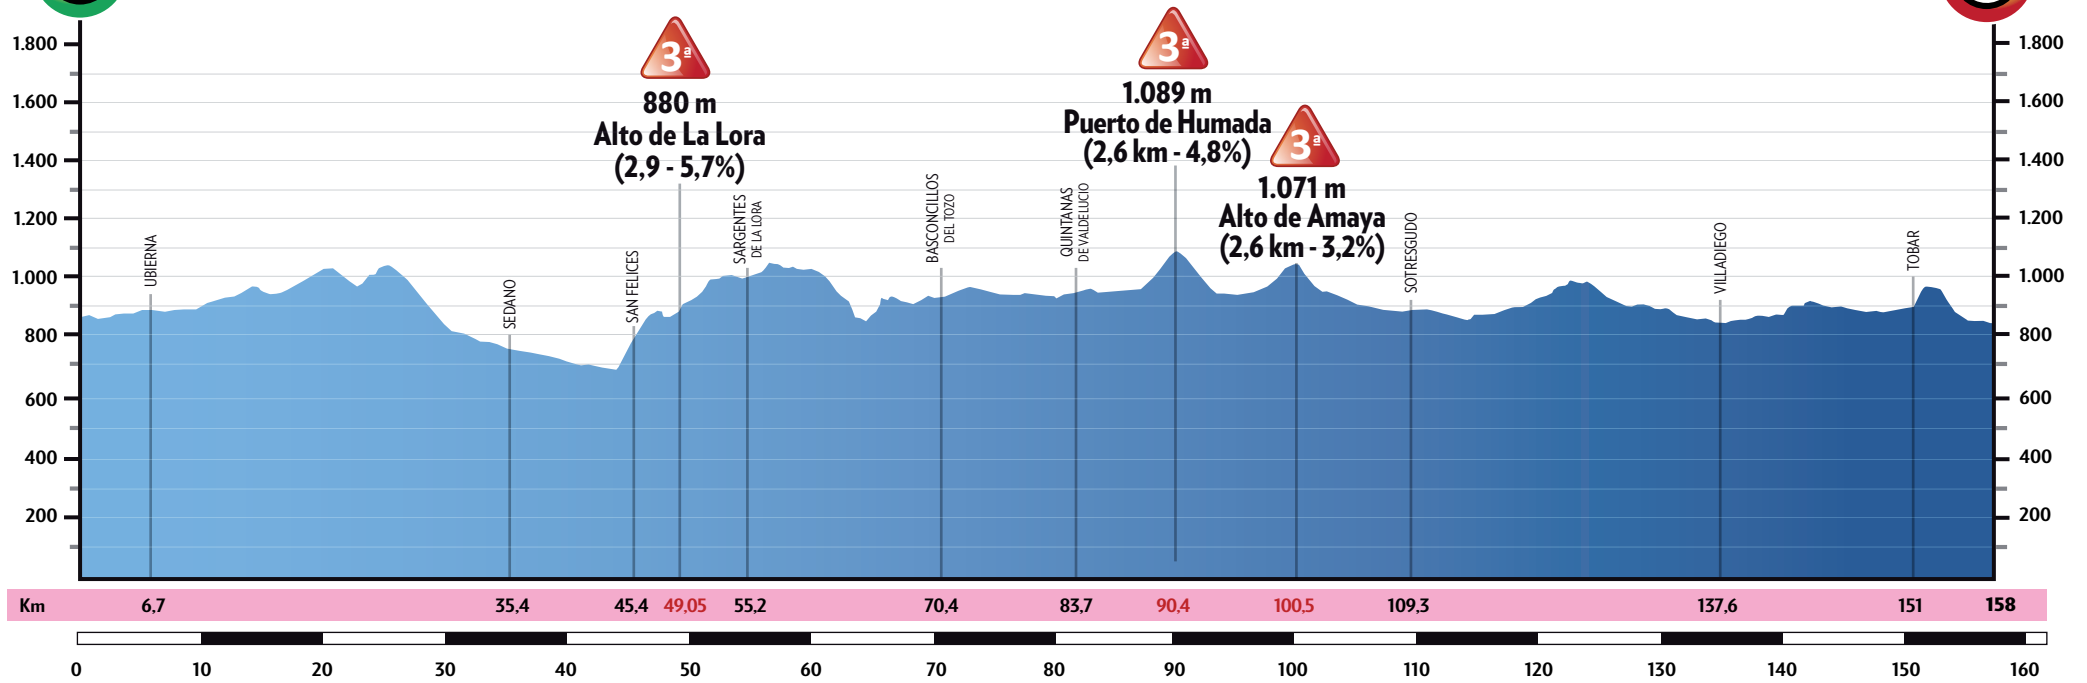

CATEDRAL DE BURGOS

ALTO DEL CASTILLO  
(1,1 km - 6,1%)

VIVAR DEL CID

VILLADIEGO

**QUINTANA MARTÍN GALÍNDEZ**

**VILLARCAYO MCV**

TORRESANDINO

CIUDAD ROMANA DE CLUNIA

LERMA

1.872 m  
**LAGUNAS DE NEILA**  
CATEGORÍA ESPECIAL  
(11,5 km - 6,17%)

1.074 m  
**Alto del Majadal**  
(7,4 km - 2,27%)

1.136 m  
**Alto Arroyo**  
(3,6 km - 2,47%)

1.254 m  
**Alto del Collado de Vilviestre**  
(3 km - 4,5%)

Km 20 26 46,7 60 77,6 84,9 96,7 106,2 113,7 131,5 148 150,7 156,7 170

0 10 20 30 40 50 60 70 80 90 100 110 120 130 140 150 160 170