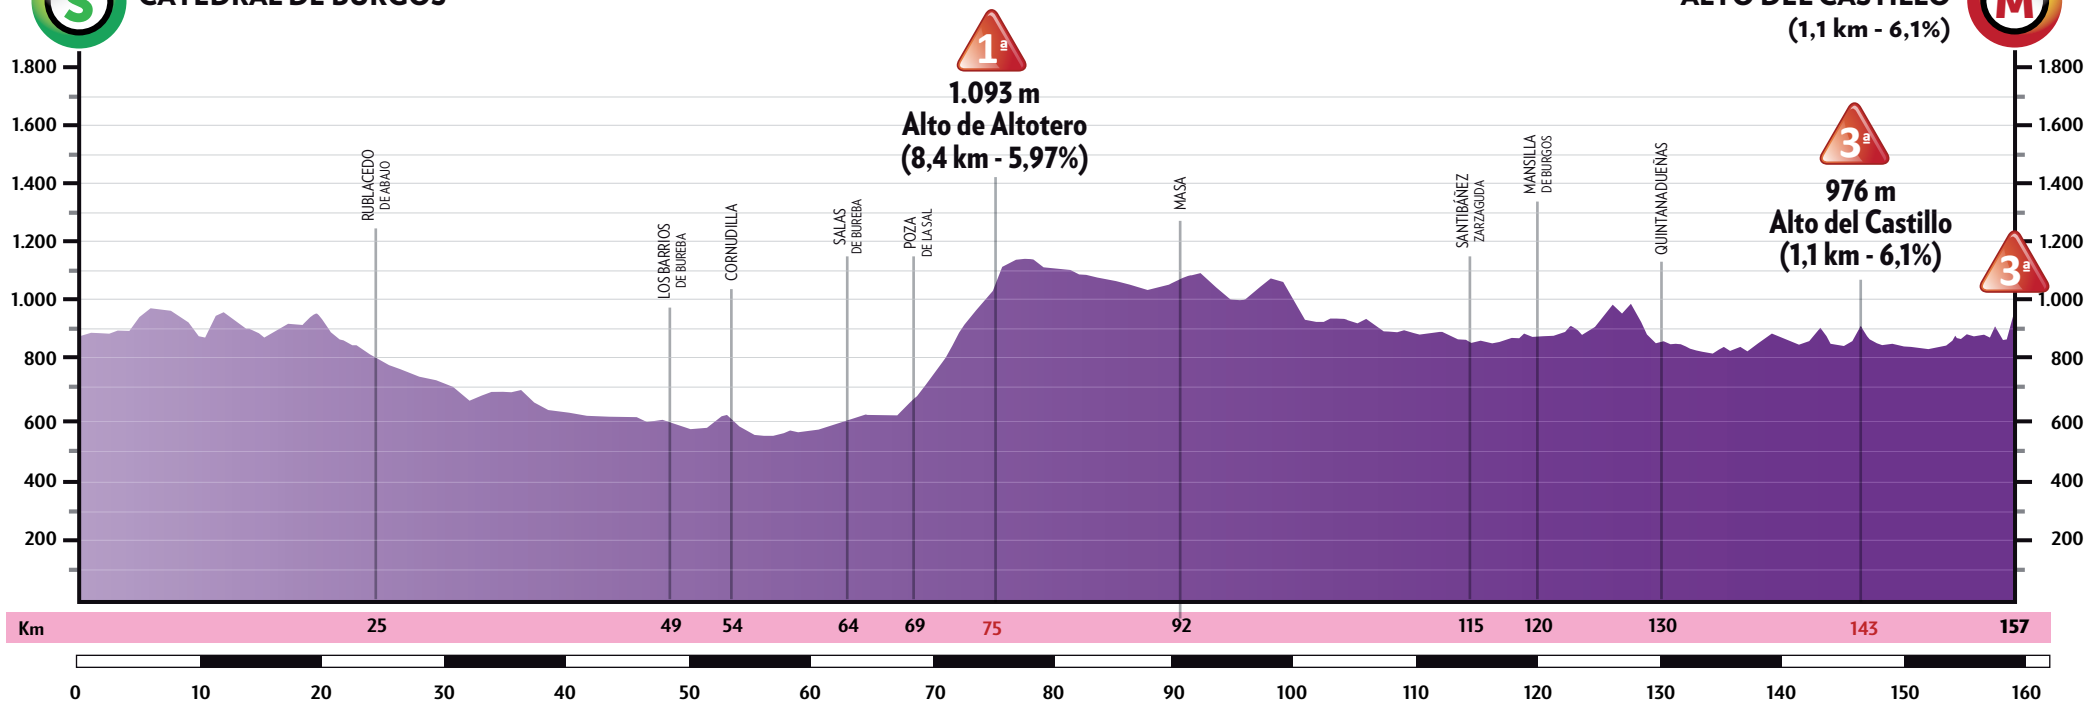

CATEDRAL DE BURGOS

ALTO DEL CASTILLO  
(1,1 km - 6,1%)

VIVAR DEL CID

VILLADIEGO

**QUINTANA MARTÍN GALÍNDEZ**

**VILLARCAYO MCV**

TORRESANDINO

CIUDAD ROMANA DE CLUNIA

LERMA

1.872 m  
**LAGUNAS DE NEILA**  
CATEGORÍA ESPECIAL  
(11,5 km - 6,17%)

1.074 m  
**Alto del Majadal**  
(7,4 km - 2,27%)

1.136 m  
**Alto Arroyo**  
(3,6 km - 2,47%)

1.254 m  
**Alto del Collado de Vilviestre**  
(3 km - 4,5%)

Km 20 26 46,7 60 77,6 84,9 96,7 106,2 113,7 131,5 148 150,7 156,7 170

0 10 20 30 40 50 60 70 80 90 100 110 120 130 140 150 160 170