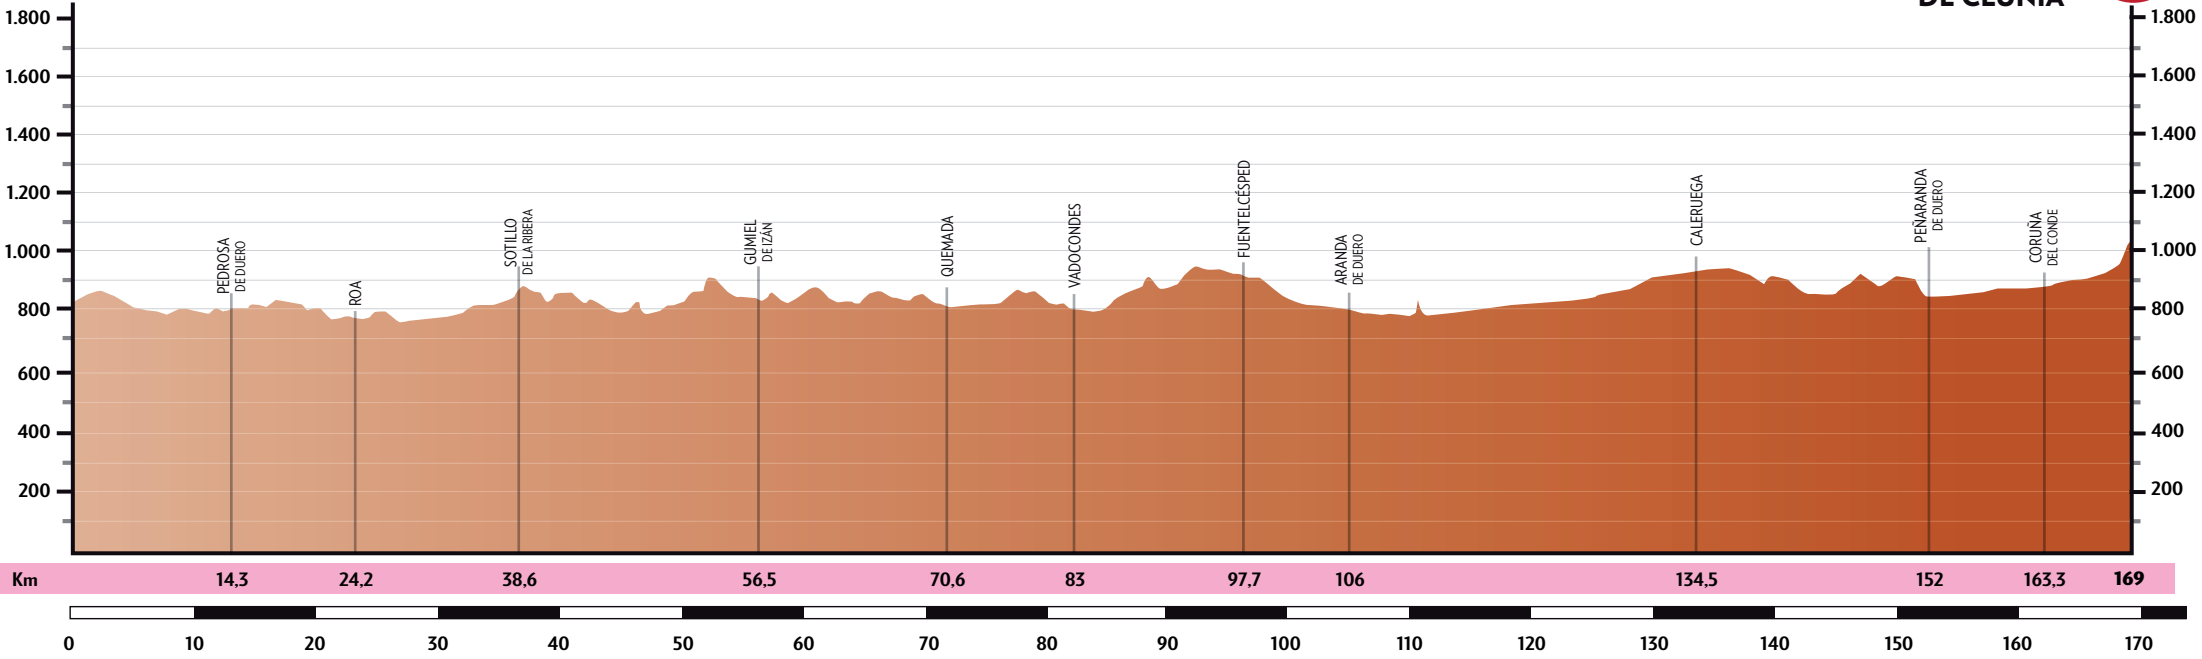

CATEDRAL DE BURGOS

ALTO DEL CASTILLO  
(1,1 km - 6,1%)

VIVAR DEL CID

VILLADIEGO

**QUINTANA MARTÍN GALÍNDEZ**

**VILLARCAYO MCV**

TORRESANDINO

CIUDAD ROMANA DE CLUNIA

LERMA

1.872 m  
**LAGUNAS DE NEILA**  
CATEGORÍA ESPECIAL  
(11,5 km - 6,17%)

1.074 m  
**Alto del Majadal**  
(7,4 km - 2,27%)

1.136 m  
**Alto Arroyo**  
(3,6 km - 2,47%)

1.254 m  
**Alto del Collado de Vilviestre**  
(3 km - 4,5%)

Km 20 26 46,7 60 77,6 84,9 96,7 106,2 113,7 131,5 148 150,7 156,7 170

0 10 20 30 40 50 60 70 80 90 100 110 120 130 140 150 160 170